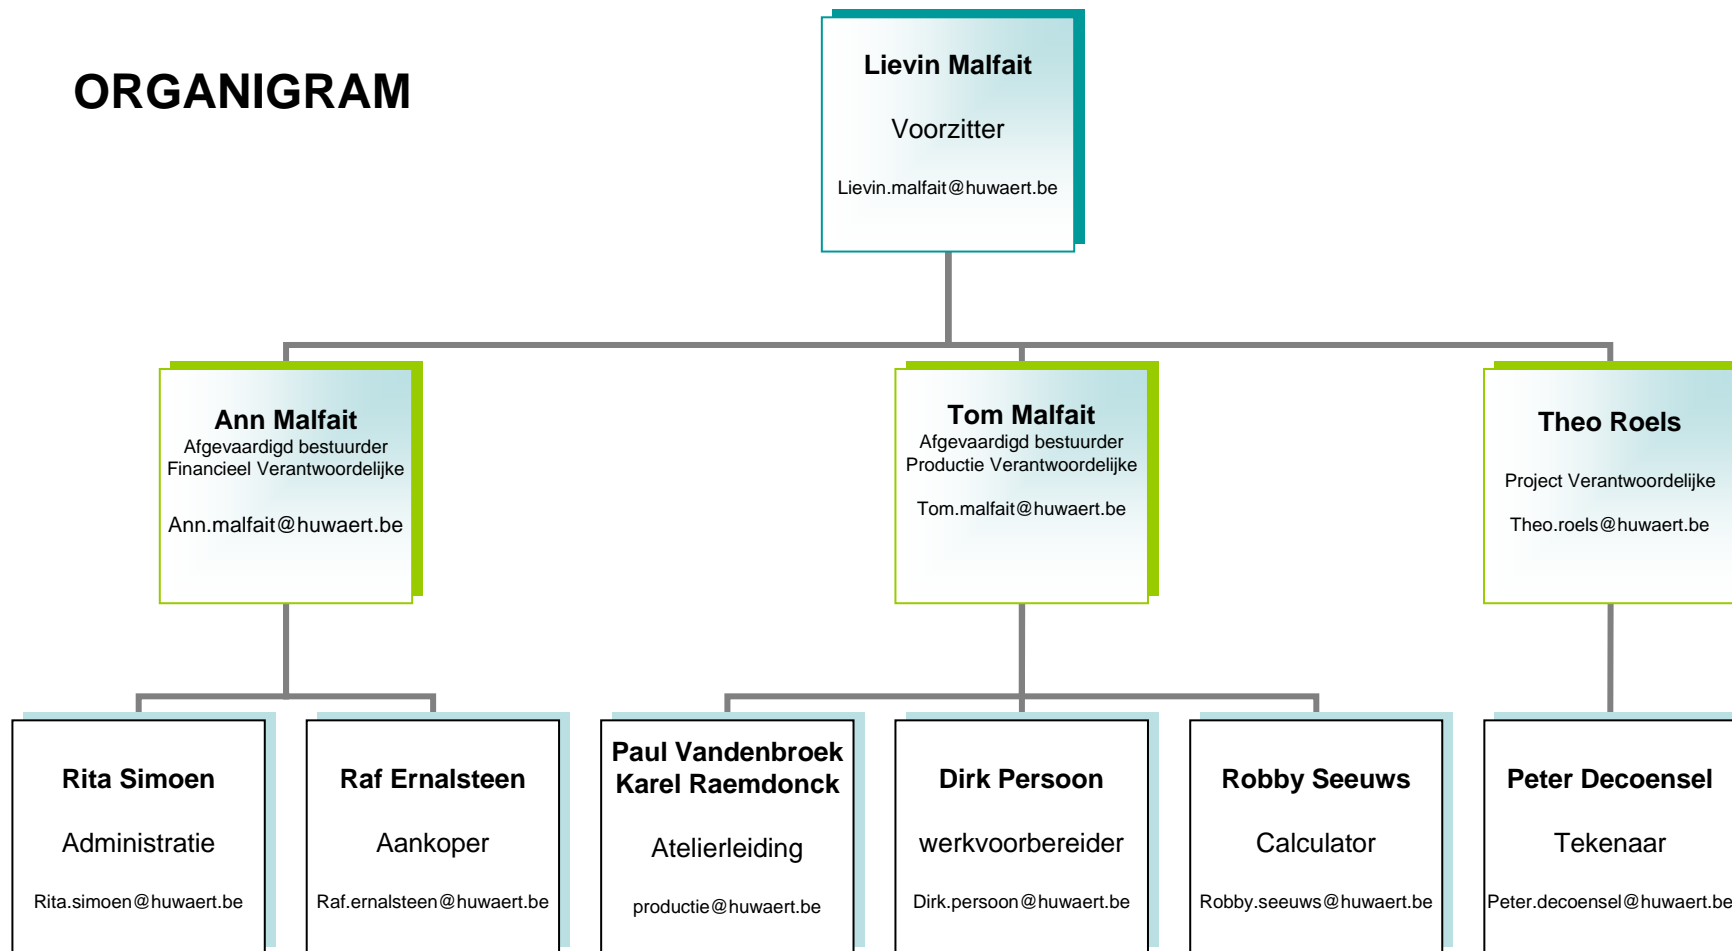

ORGANIGRAM

Werkhuizen Huwaert

Zwaarveld 22 – 9220 Hamme

T: 052/47.93.25 – F: 052/47.01.98

www.huwaert.be – info@huwaert.be